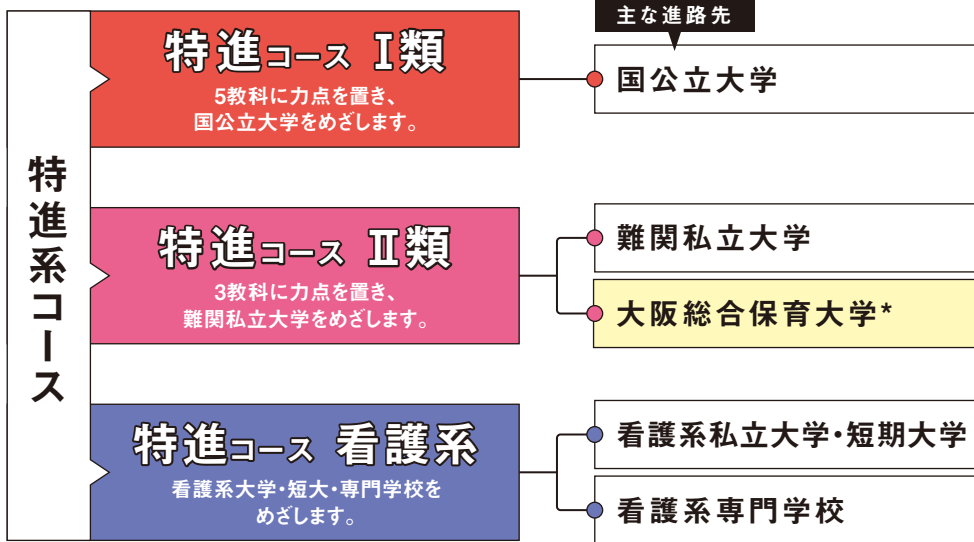

保育フェスタ

11/4
(土)

プログラム

- 第1部 10:00~
仕事が“わかる”舞台発表
- 第2部 11:00~
保育の仕事を“体験”

10:00-12:00

受付 9:30~

会場 アリーナ

難関大学・看護系への進学をめざす方!

特進系コース説明会

11/11
(土)

プログラム

- 城南の特進系コースの特長が詳しくわかる説明会
- 英語体験授業 受動態特別講座
~スーパー・トリコロール・スペシャル~

10:00-12:30

受付 9:30~

会場 中高校舎

その他、在校生や卒業生とのトークタイムや入試に関する個別相談も予定しています!

城南学園で将来の夢、希望の進路を実現

かがやく未来へつなぐ**充実**のコース設定

併設大学・
短大へも
有利に進学!

可能性を広げる
進路プログラムが
充実したコース。
将来の選択肢も
幅広い!

*学園内推薦制度あり/※内部特別推薦制度あり
□は城南グループ校

TOPICS

1 保育園から大学院、福祉施設
までそろそろ**総合学園!**
実習施設も充実しています。

2 **メニュー豊富な留学制度!**
1年留学、短期留学、ワインターム
留学の3つから選択できます。